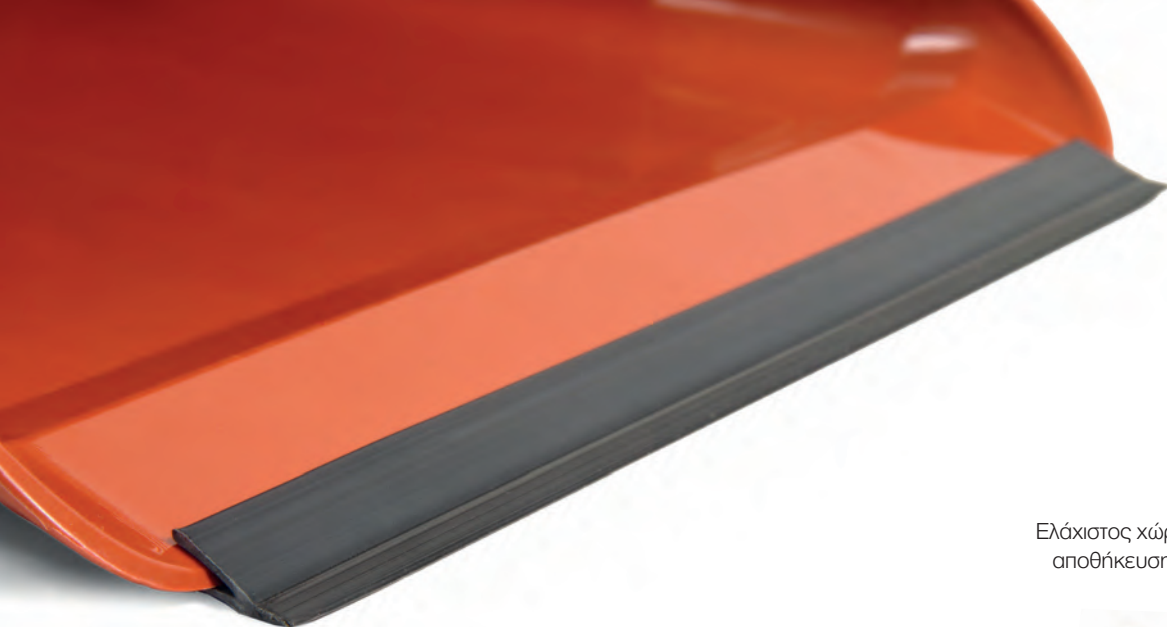

Ελάχιστος χώρος
αποθήκευσης

Φαράσι

Το αναδιπλούμενο φαράσι με το μακρύ βραχίονα 80cm, διαθέτει οδοντωτή άκρη που, που διευκολύνει τον καθαρισμό της σκούπας και δεύτερη θέση τοποθέτησης του βραχίονα για πιο βαριά απορρίμματα. Χρειάζεται ελάχιστο χώρο αποθήκευσης λόγω της αναδίπλωσης, ενώ περιλαμβάνει και σύνδεσμο στήριξης για σκούπα.

Συνδυάστε το με τις σκούπες **TAF line ID** και **SX**

2η θέση τοποθέτησης του βραχίονα
για πιο βαριά απορρίμματα