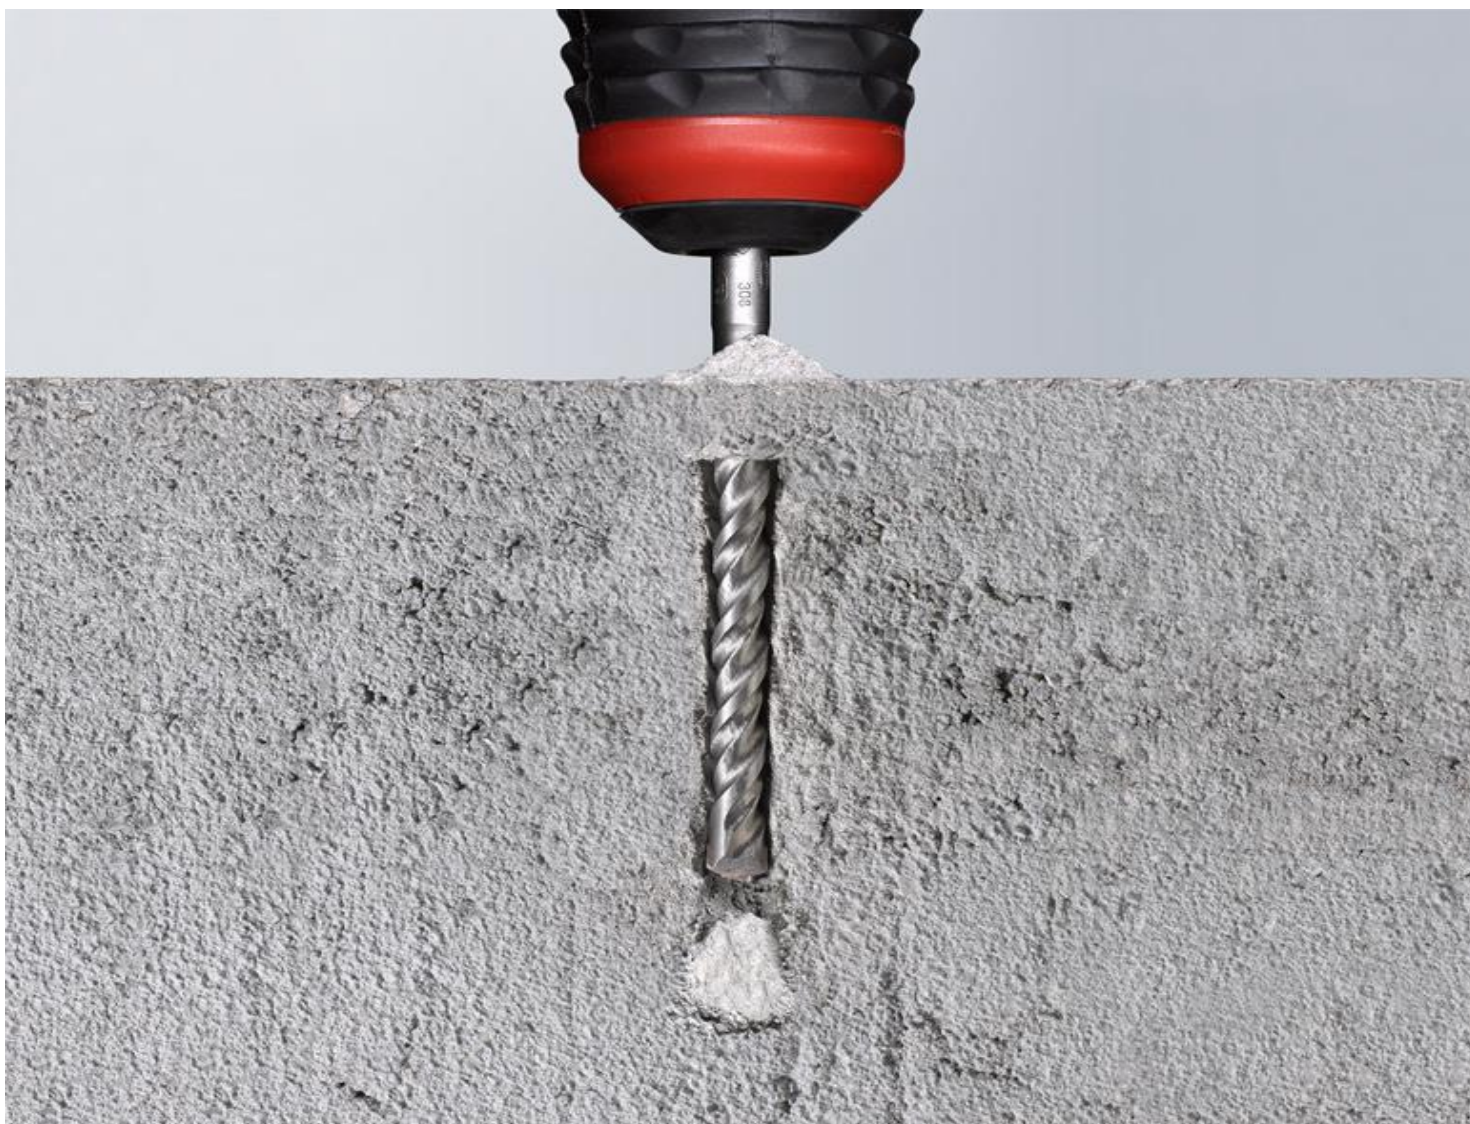

ΤΡΥΠΑΝΙΑ ΓΙΑ ΠΕΤΡΑ - ΔΟΜΙΚΑ ΥΛΙΚΑ

Σετ τρυπανιών δίκροπων SDS+

CLASSIC

∅	Ωφ./Ολικό	Κωδικός	Τμχ.	Παρ.	Τιμή
5-6-8-10mm	110/160mm	49109164	1	8	7,95 €

Σετ τρυπανιών πέτρας

CLASSIC

∅	Τεμάχια	Κωδικός	Παρ.	Συσκ.	Τιμή
4,5,6,8,10	5	49109140	1	8	7,65 €
3-10mm	8	49109145	1	8	9,85 €