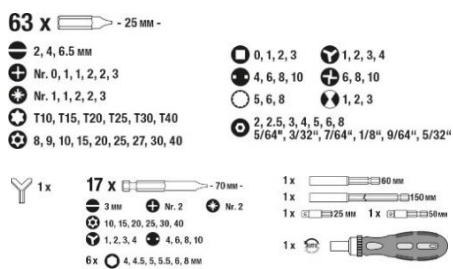

Κασετίνα 92 τμχ.

CLASSIC

Περιεχόμενο	Κωδικός	Παρ.	Συσκ.	Τιμή
Ίσιες, TX, PZ, PH, Hex	49106800	1	6	47,95 €